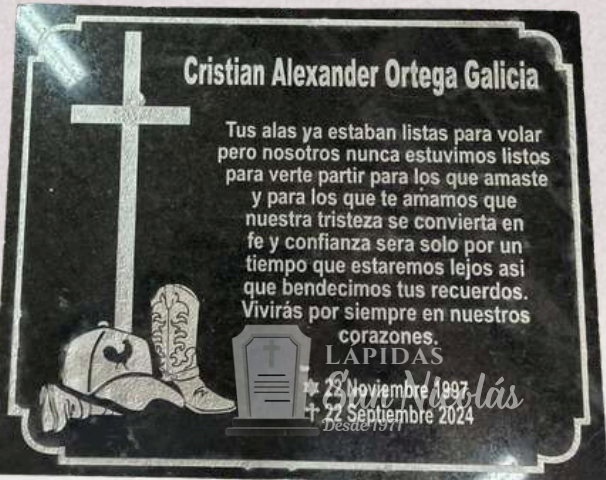

Q.850.00
Estándar

Q.950.00
Letra Realzada

Q.1,100.00

Q.1,400.00