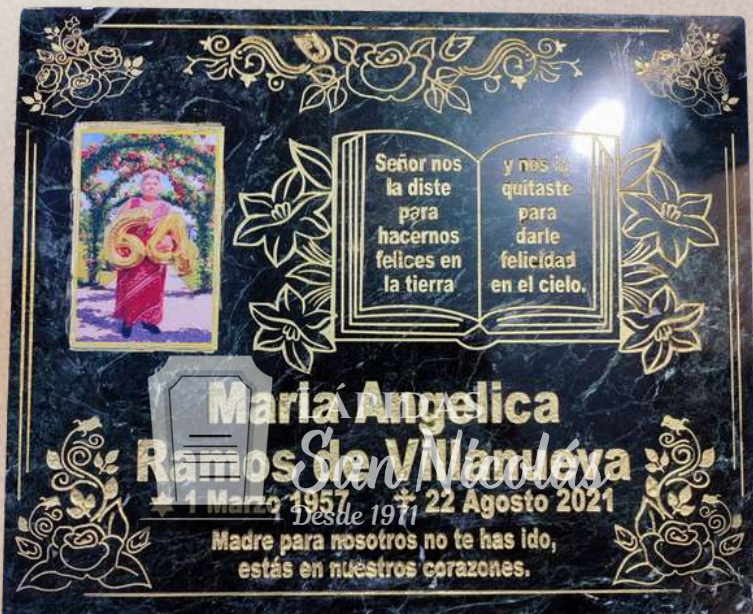

MÁRMOL CON FOTOGRAFÍA

- Fotografía en papel fotográfico o Aluminio
- Marmol verde o blanco
- Letras doradas o negras, plateadas
- Alto 40 y ancho: 50 cm

Q.625