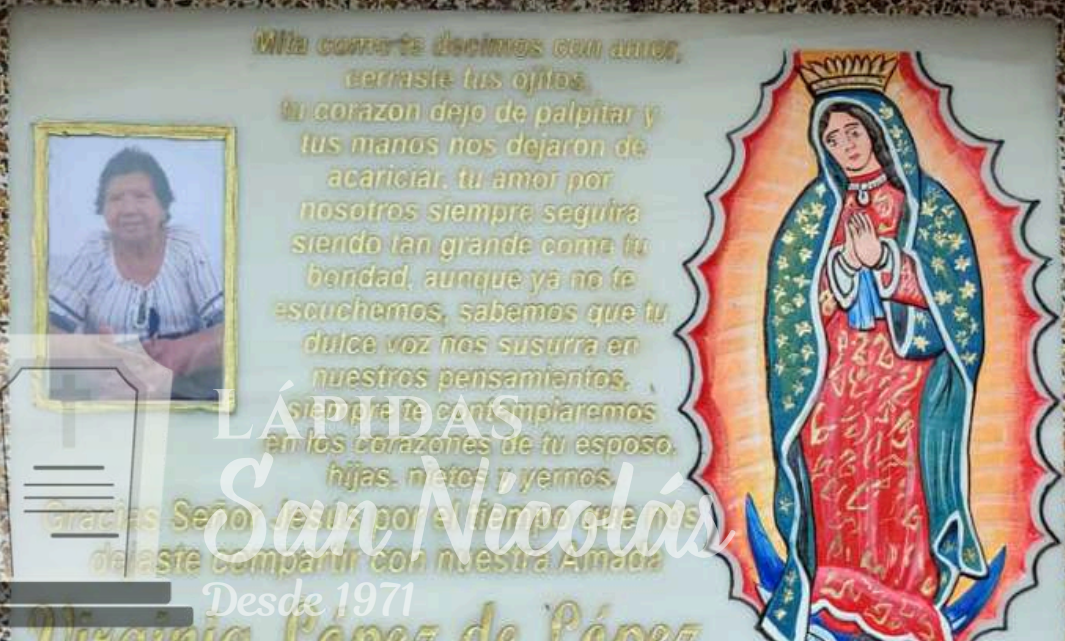

MÁRMOL CON FOTOGRAFÍA

- Fotografía en papel fotográfico o Aluminio
- Marmol verde o blanco
- Letras doradas o negras, plateadas
- Alto 40 y ancho: 50 cm

Q.625